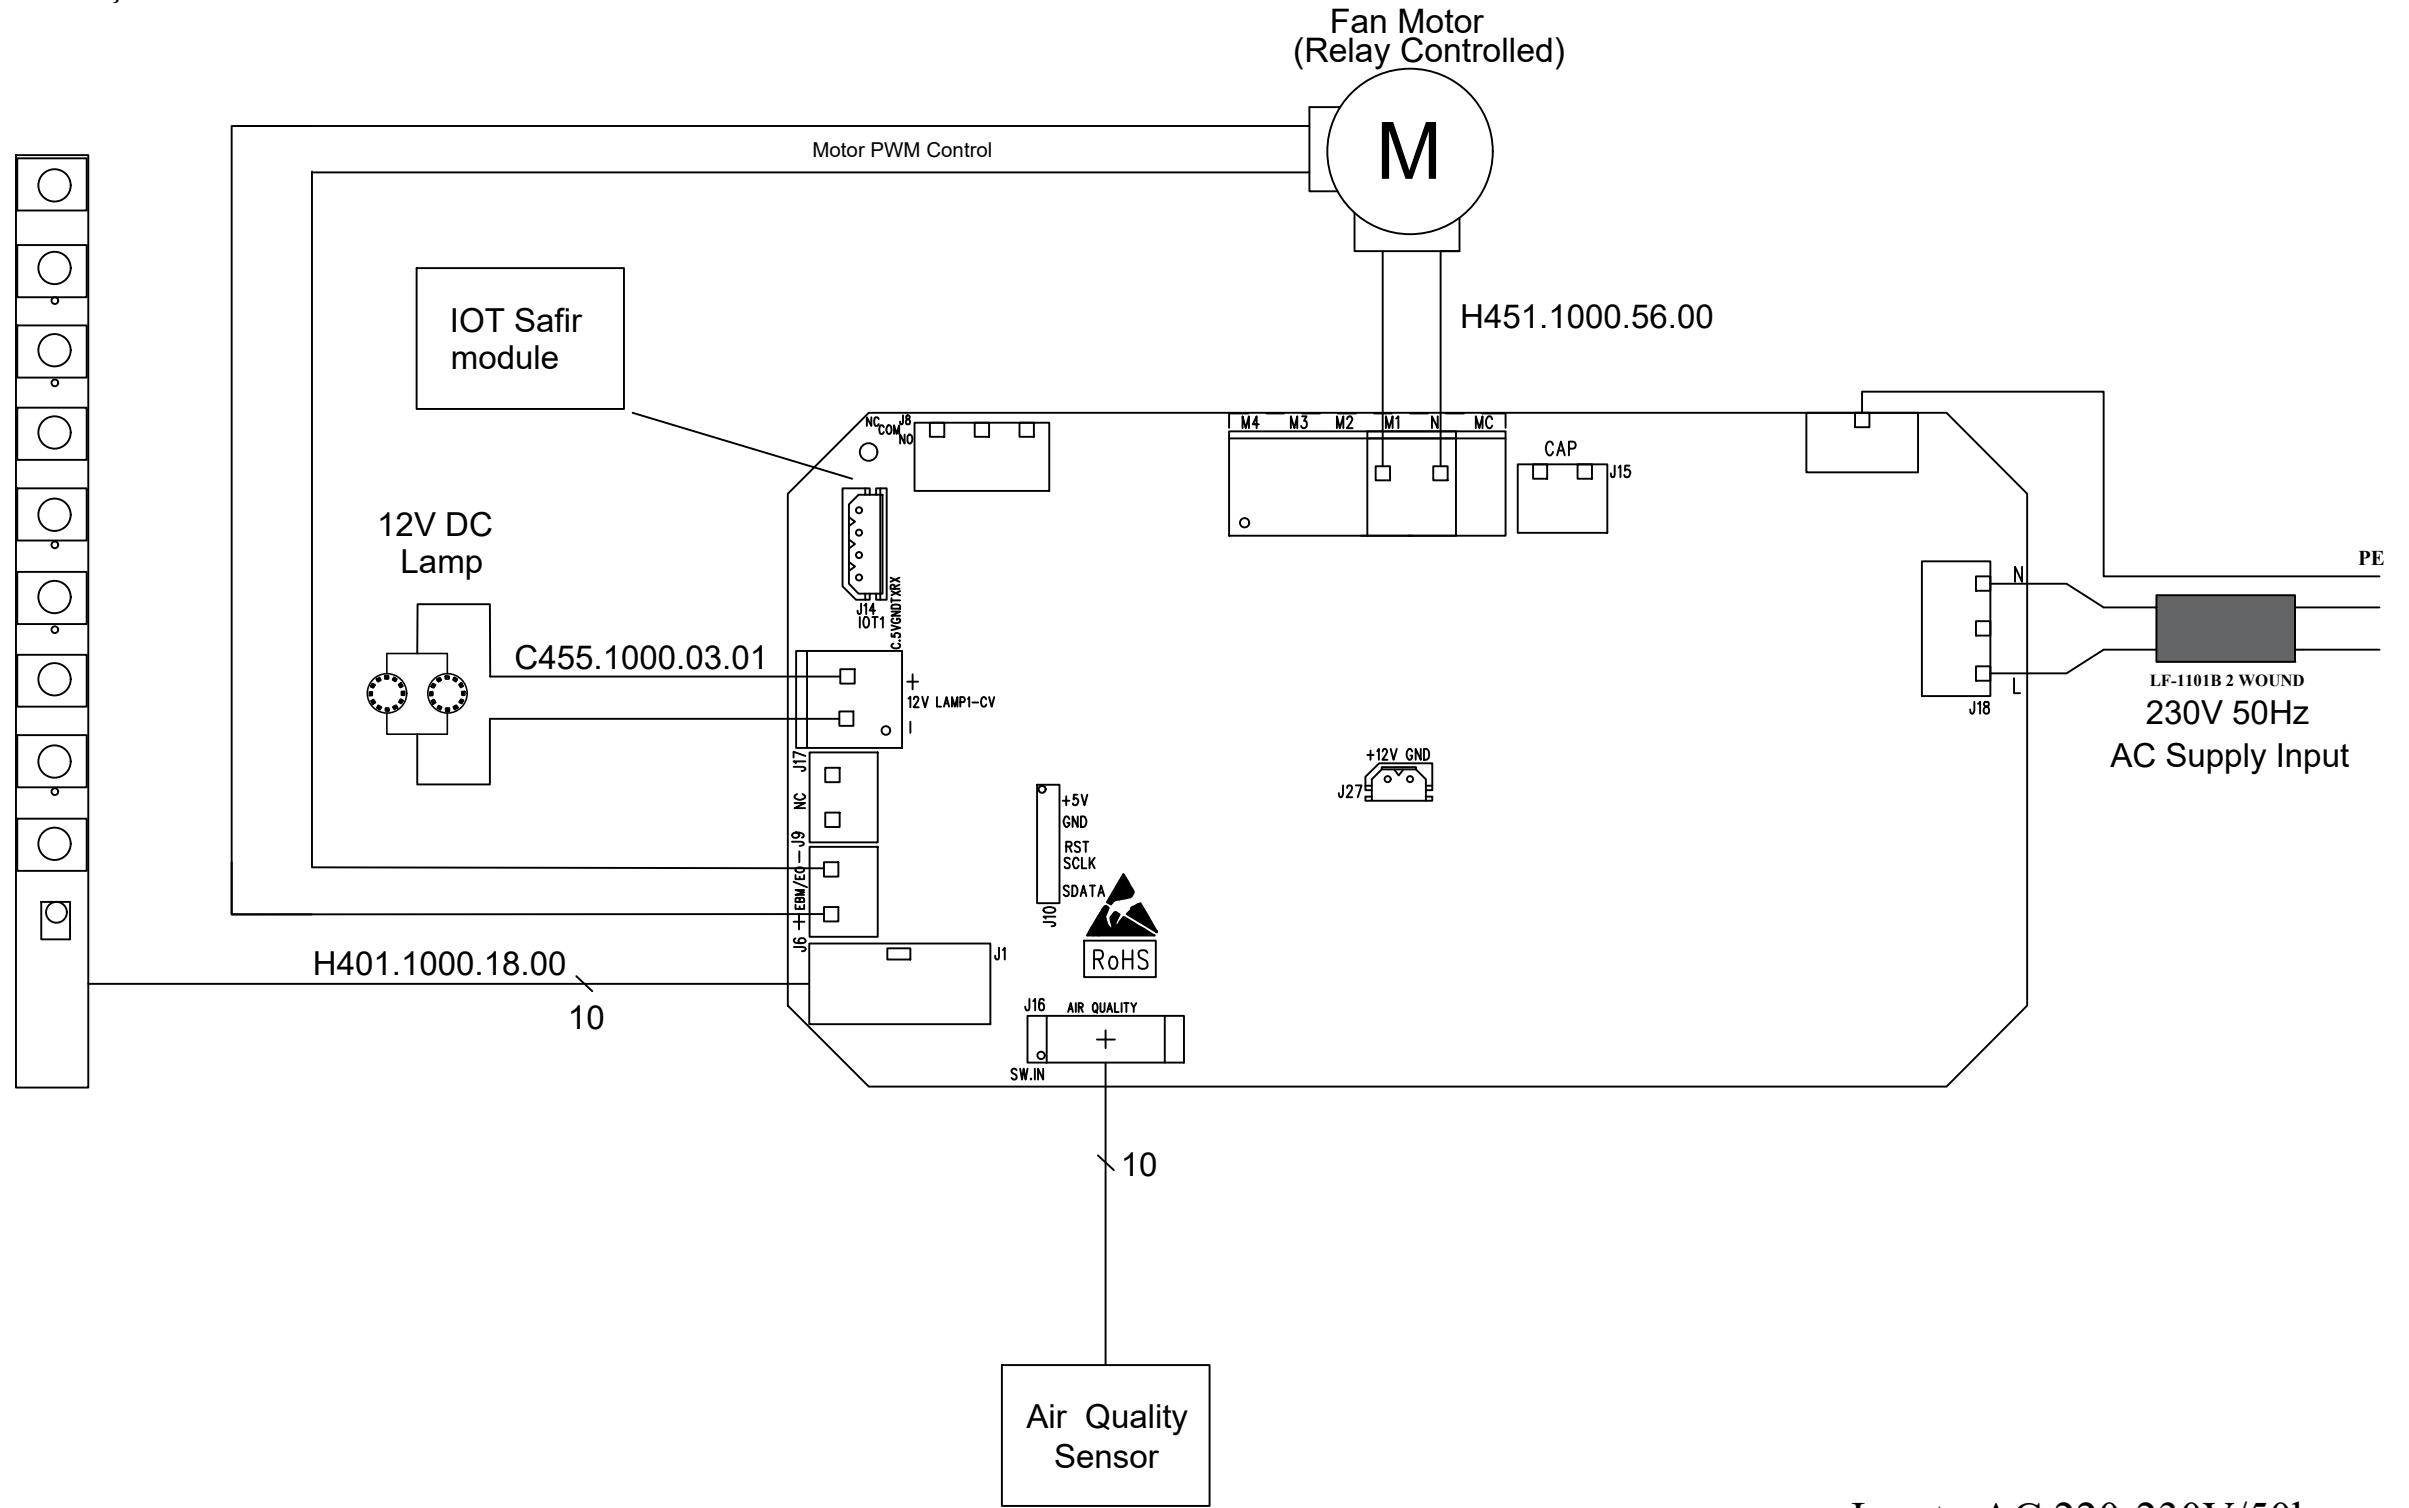

RESİM ÜZERİNDEN ÖLÇÜ ALMAYINIZ / DO NOT MEASURE ON DRAWING

Input : AC 220-230V/50hz

ÖLÇEK  
1/1  
⊕

SILVERLINE

İSİM	TARİH
ÇİZEN A.YILMAZ	04.03.2021
ONAY A.ERKOÇ	04.03.2021

3422.6.480.07- C457.1002.26.00 - C456.4171.01.00