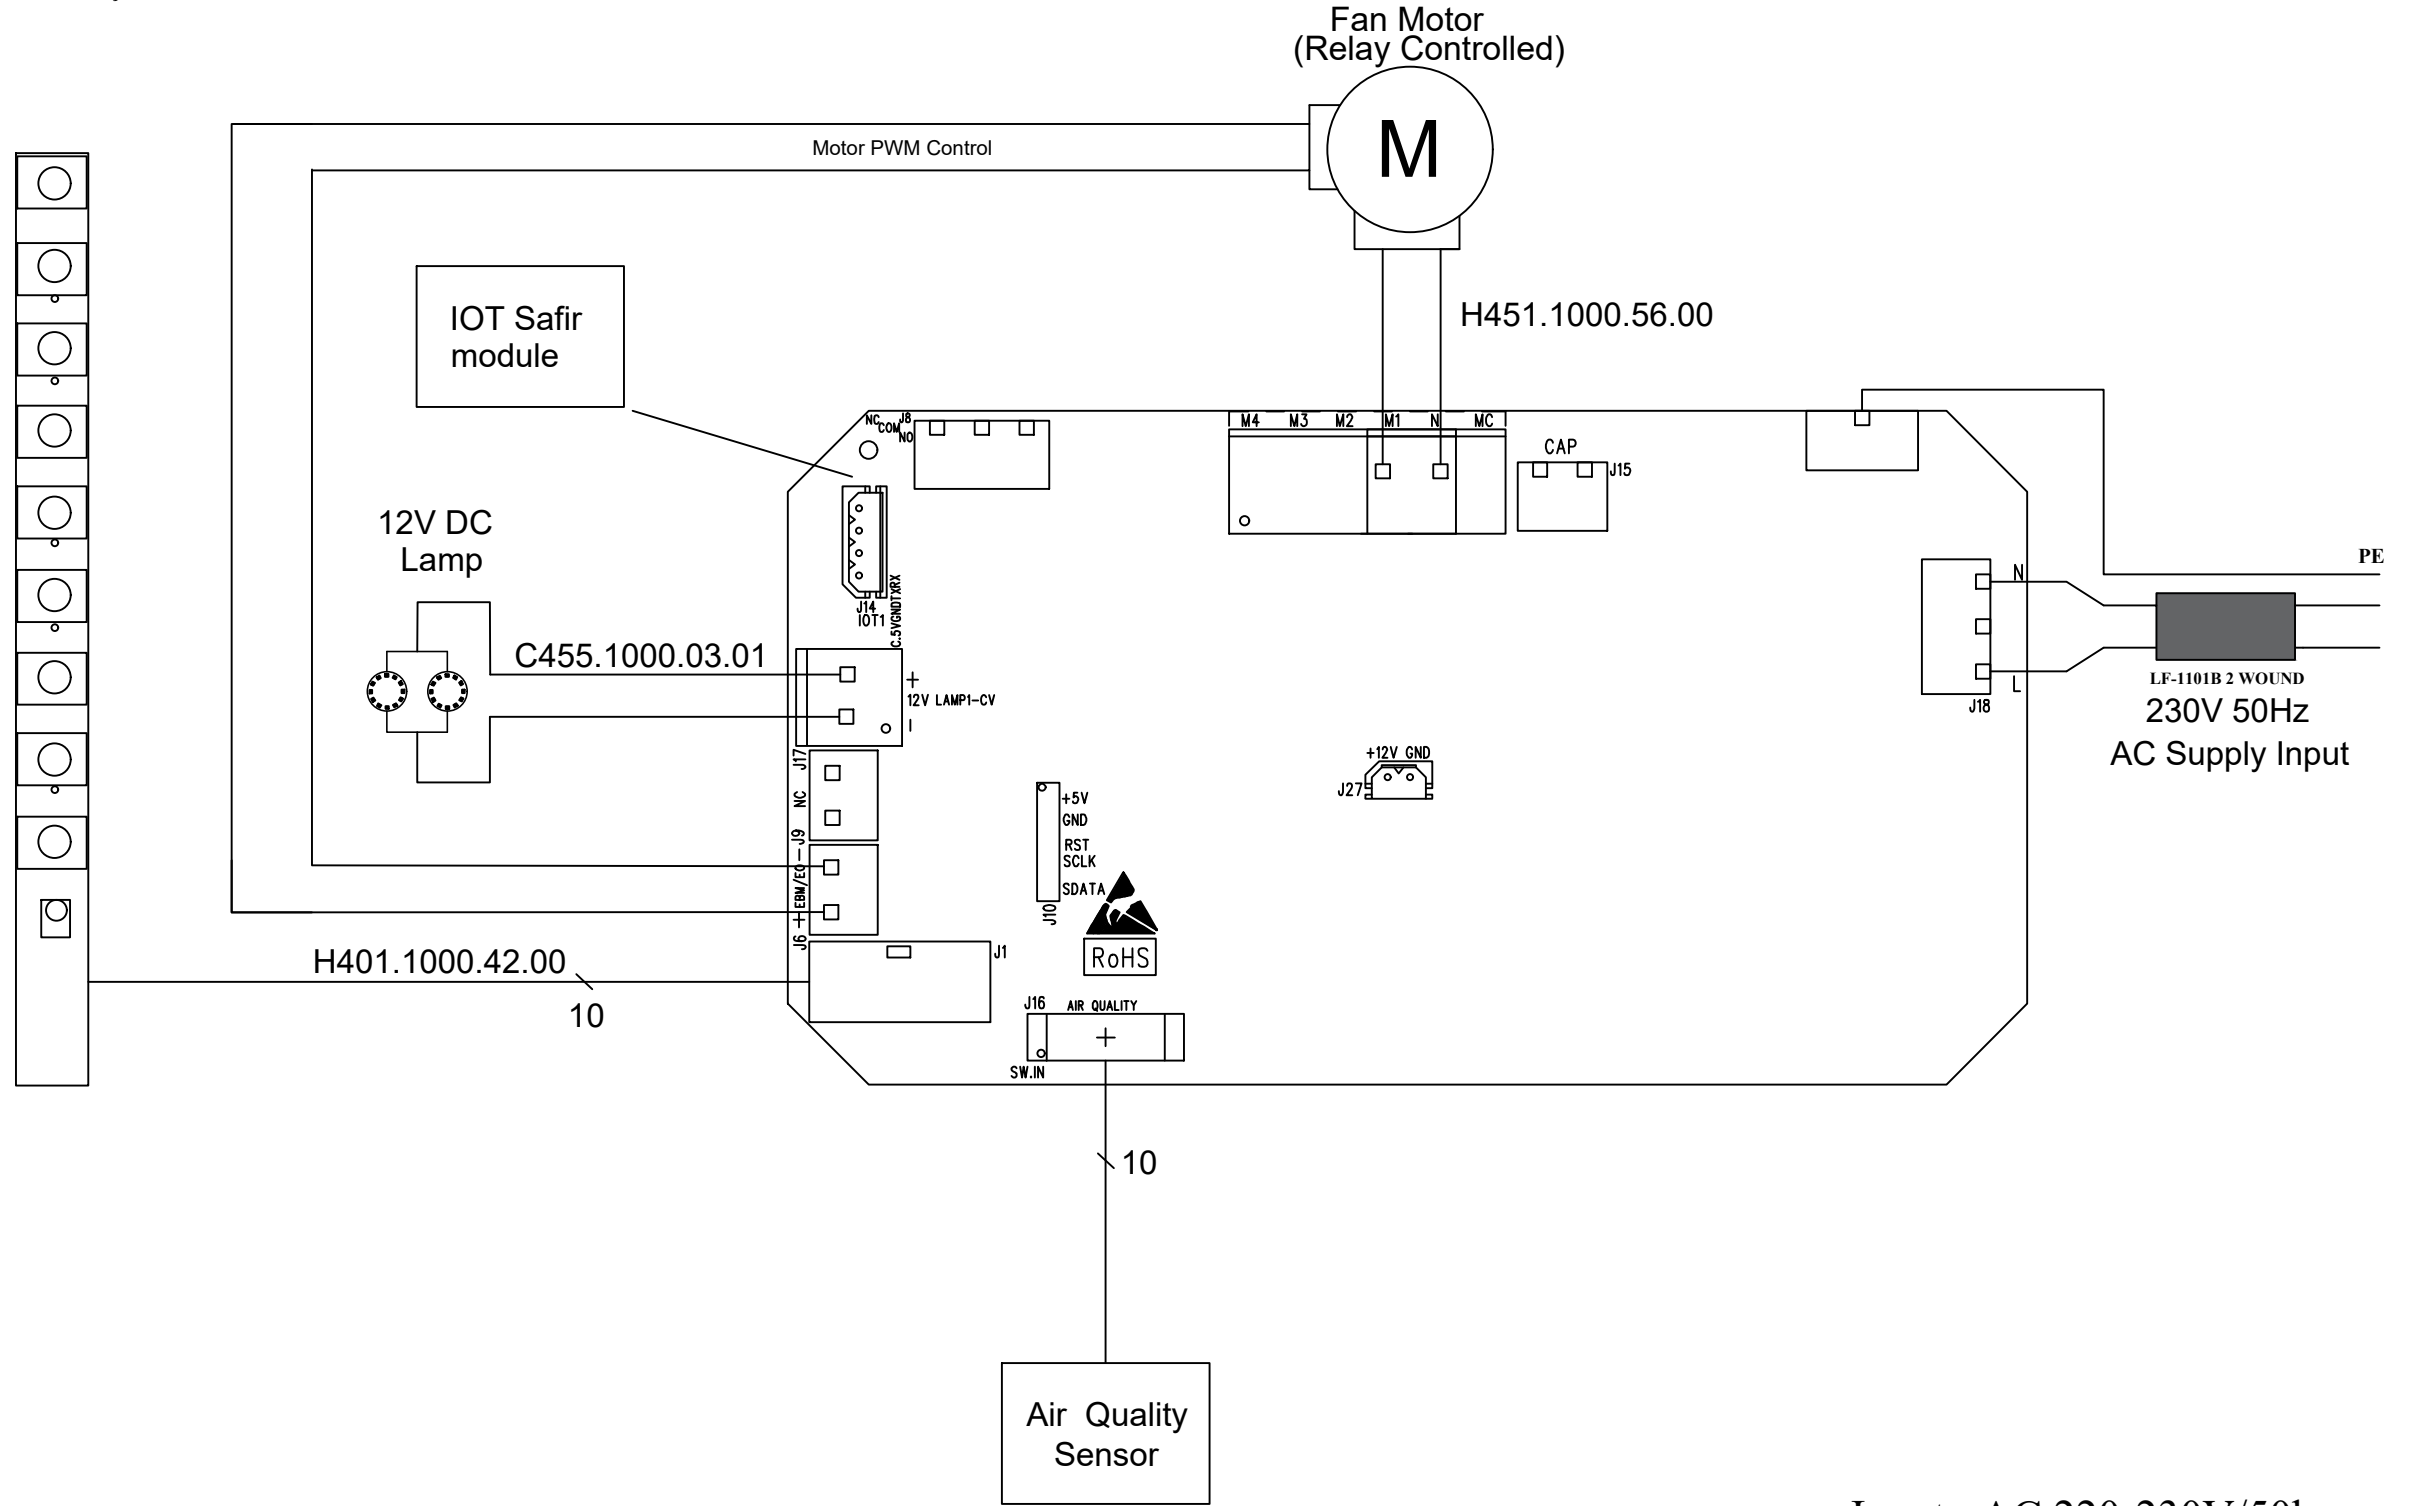

RESİM ÜZERİNDEN ÖLÇÜ ALMAYINIZ / DO NOT MEASURE ON DRAWING

Input : AC 220-230V/50hz

ÖLÇEK
1/1

SILVERLINE

İSİM	TARİH
ÇİZEN A.YILMAZ	04.03.2021
ONAY A.ERKOÇ	04.03.2021

3422.8.480.08- C457.1002.26.00 - C456.4171.01.00