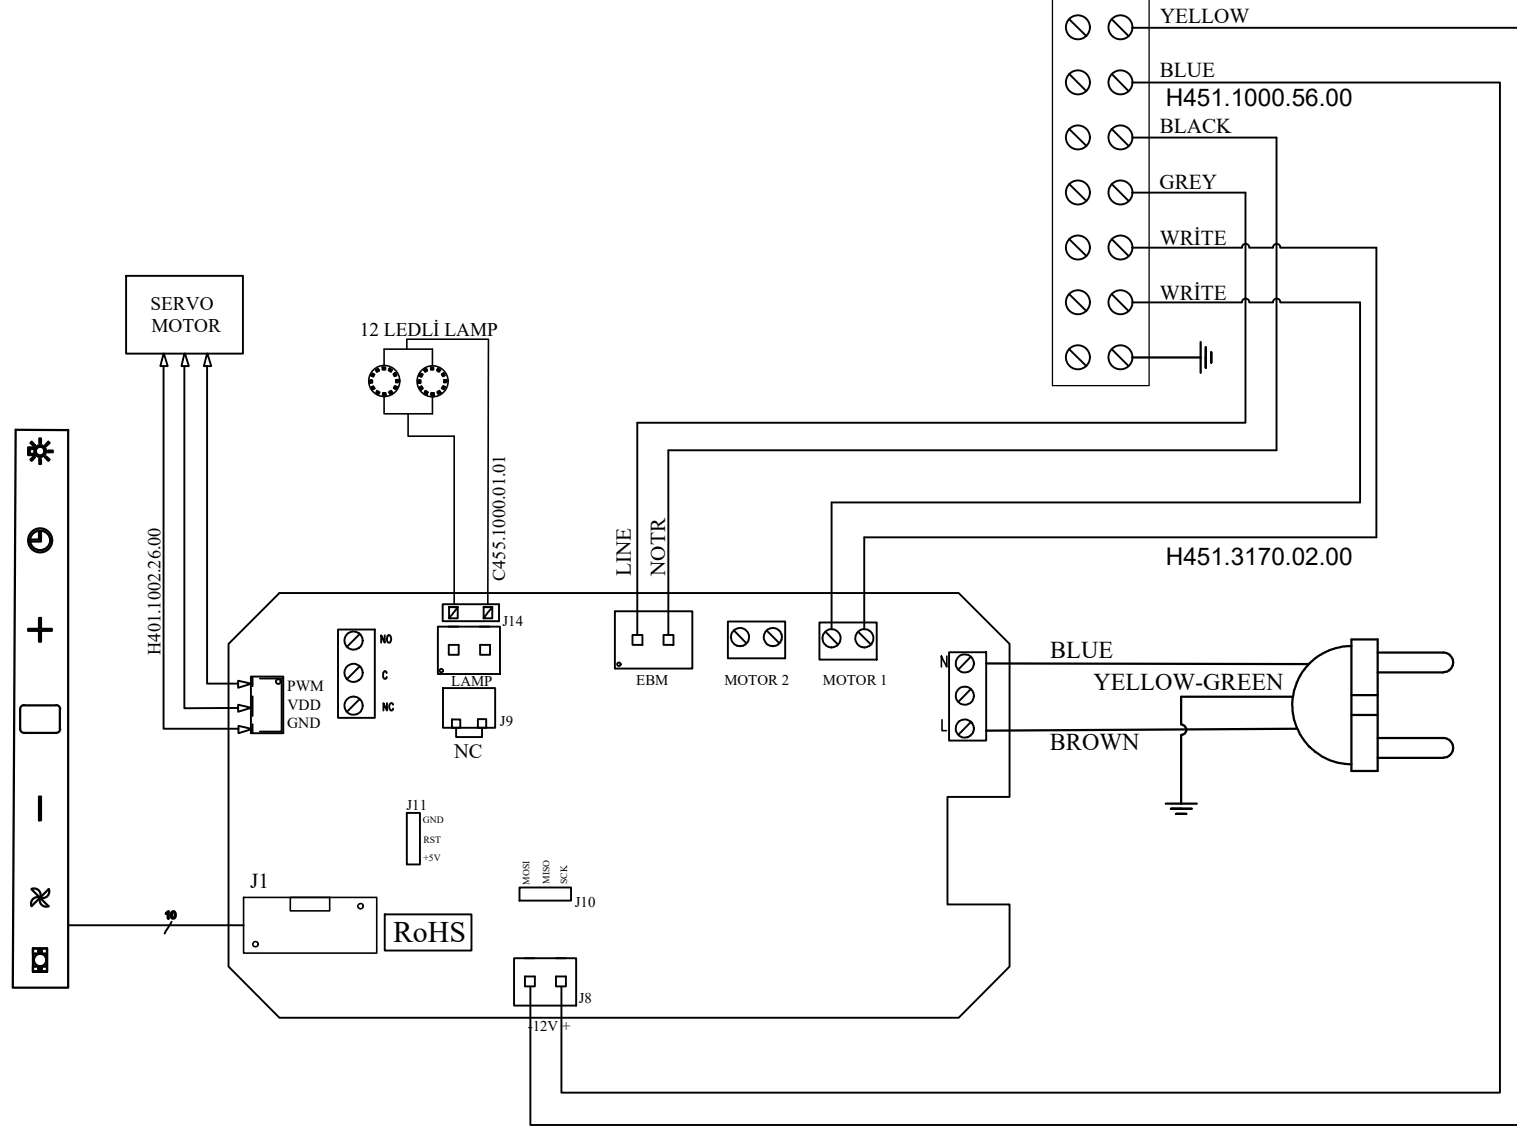

RESİM ÜZERİNDEN ÖLÇÜ ALMAYINIZ / DO NOT MEASURE ON DRAWING

ÖLÇEK  
1/1  
[Symbol]

**SILVERLINE**

	İSİM	TARİH
ÇİZEN	E.GENEZ	01.09.2020
ONAY	A.ERKOÇ	01.09.2020

1163.6.480.07 - C457.1002.18.00 - C456.1002.41.00