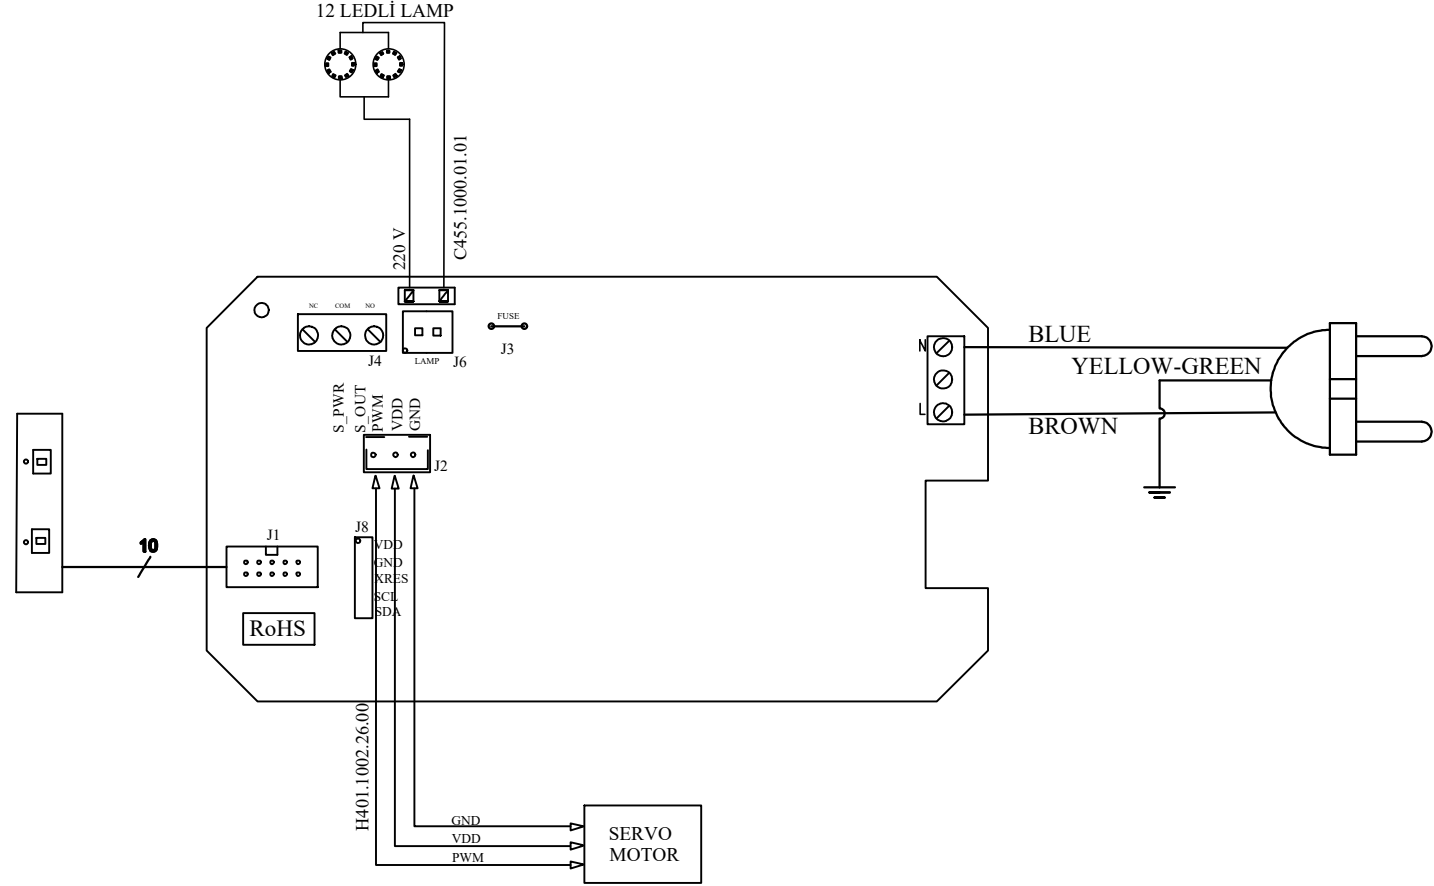

RESİM ÜZERİNDEN ÖLÇÜ ALMAYINIZ / DO NOT MEASURE ON DRAWING

Input : AC 220-230V/50hz

ÖLÇEK 1/1	SILVERLINE	İSİM	TARİH	1163.6.480.05 - C457.1163.02.00 - C456.1001.56.00
ÇİZEN		E.GENEZ	01.09.2020	
ONAY		A.ERKOÇ	01.09.2020	